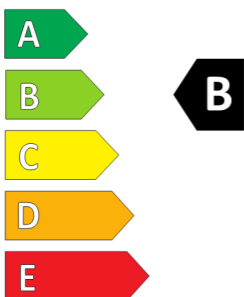

## ENERGY

GOODYEAR

577018

215/55R16 93V

C1

2020/740

4

038526 026729